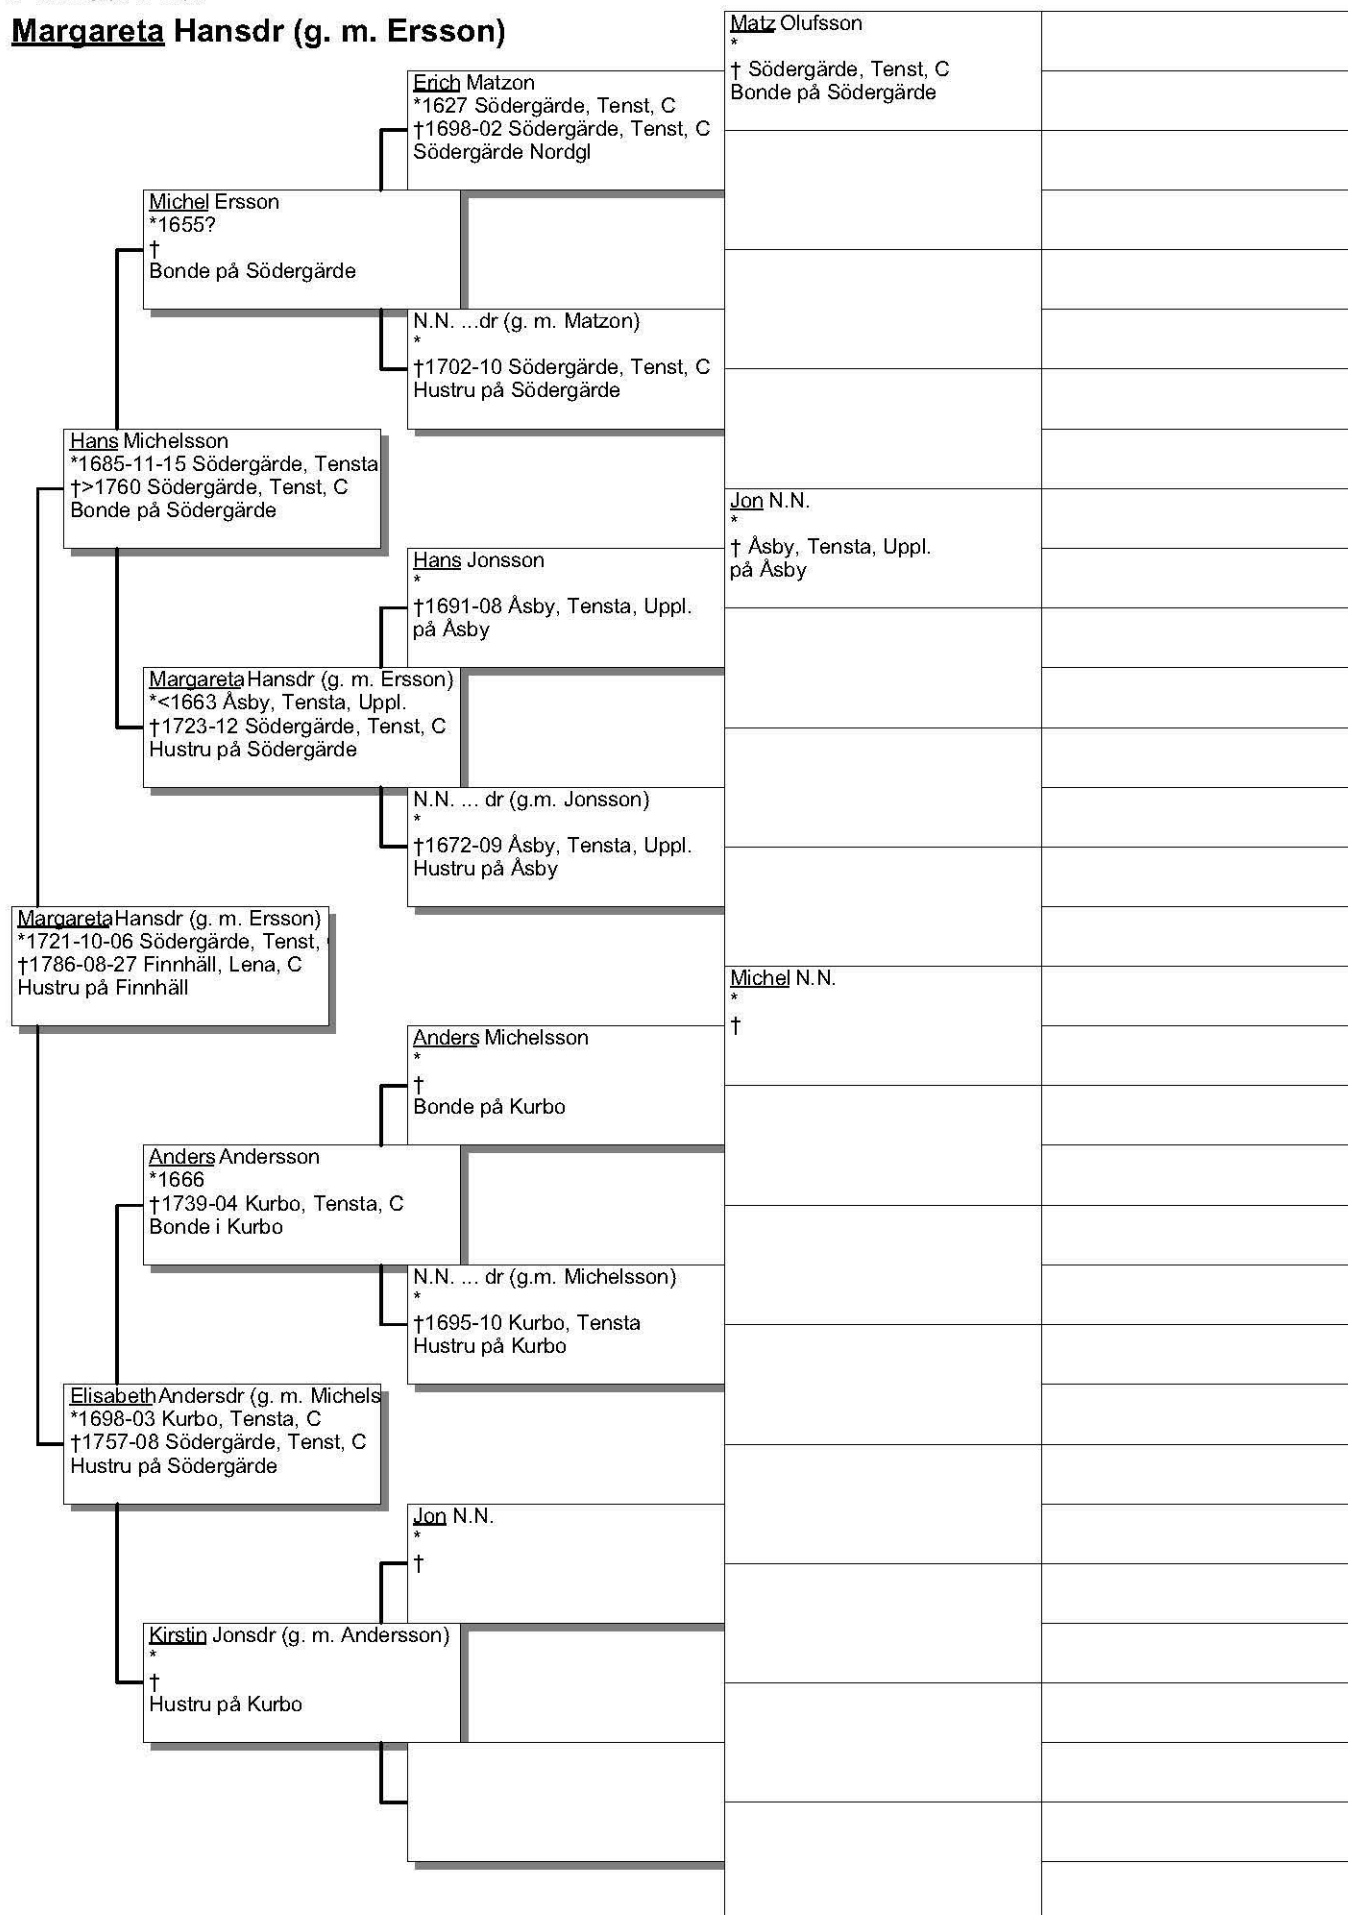

Antavla

Margareta Hansdr (g. m. Ersson)