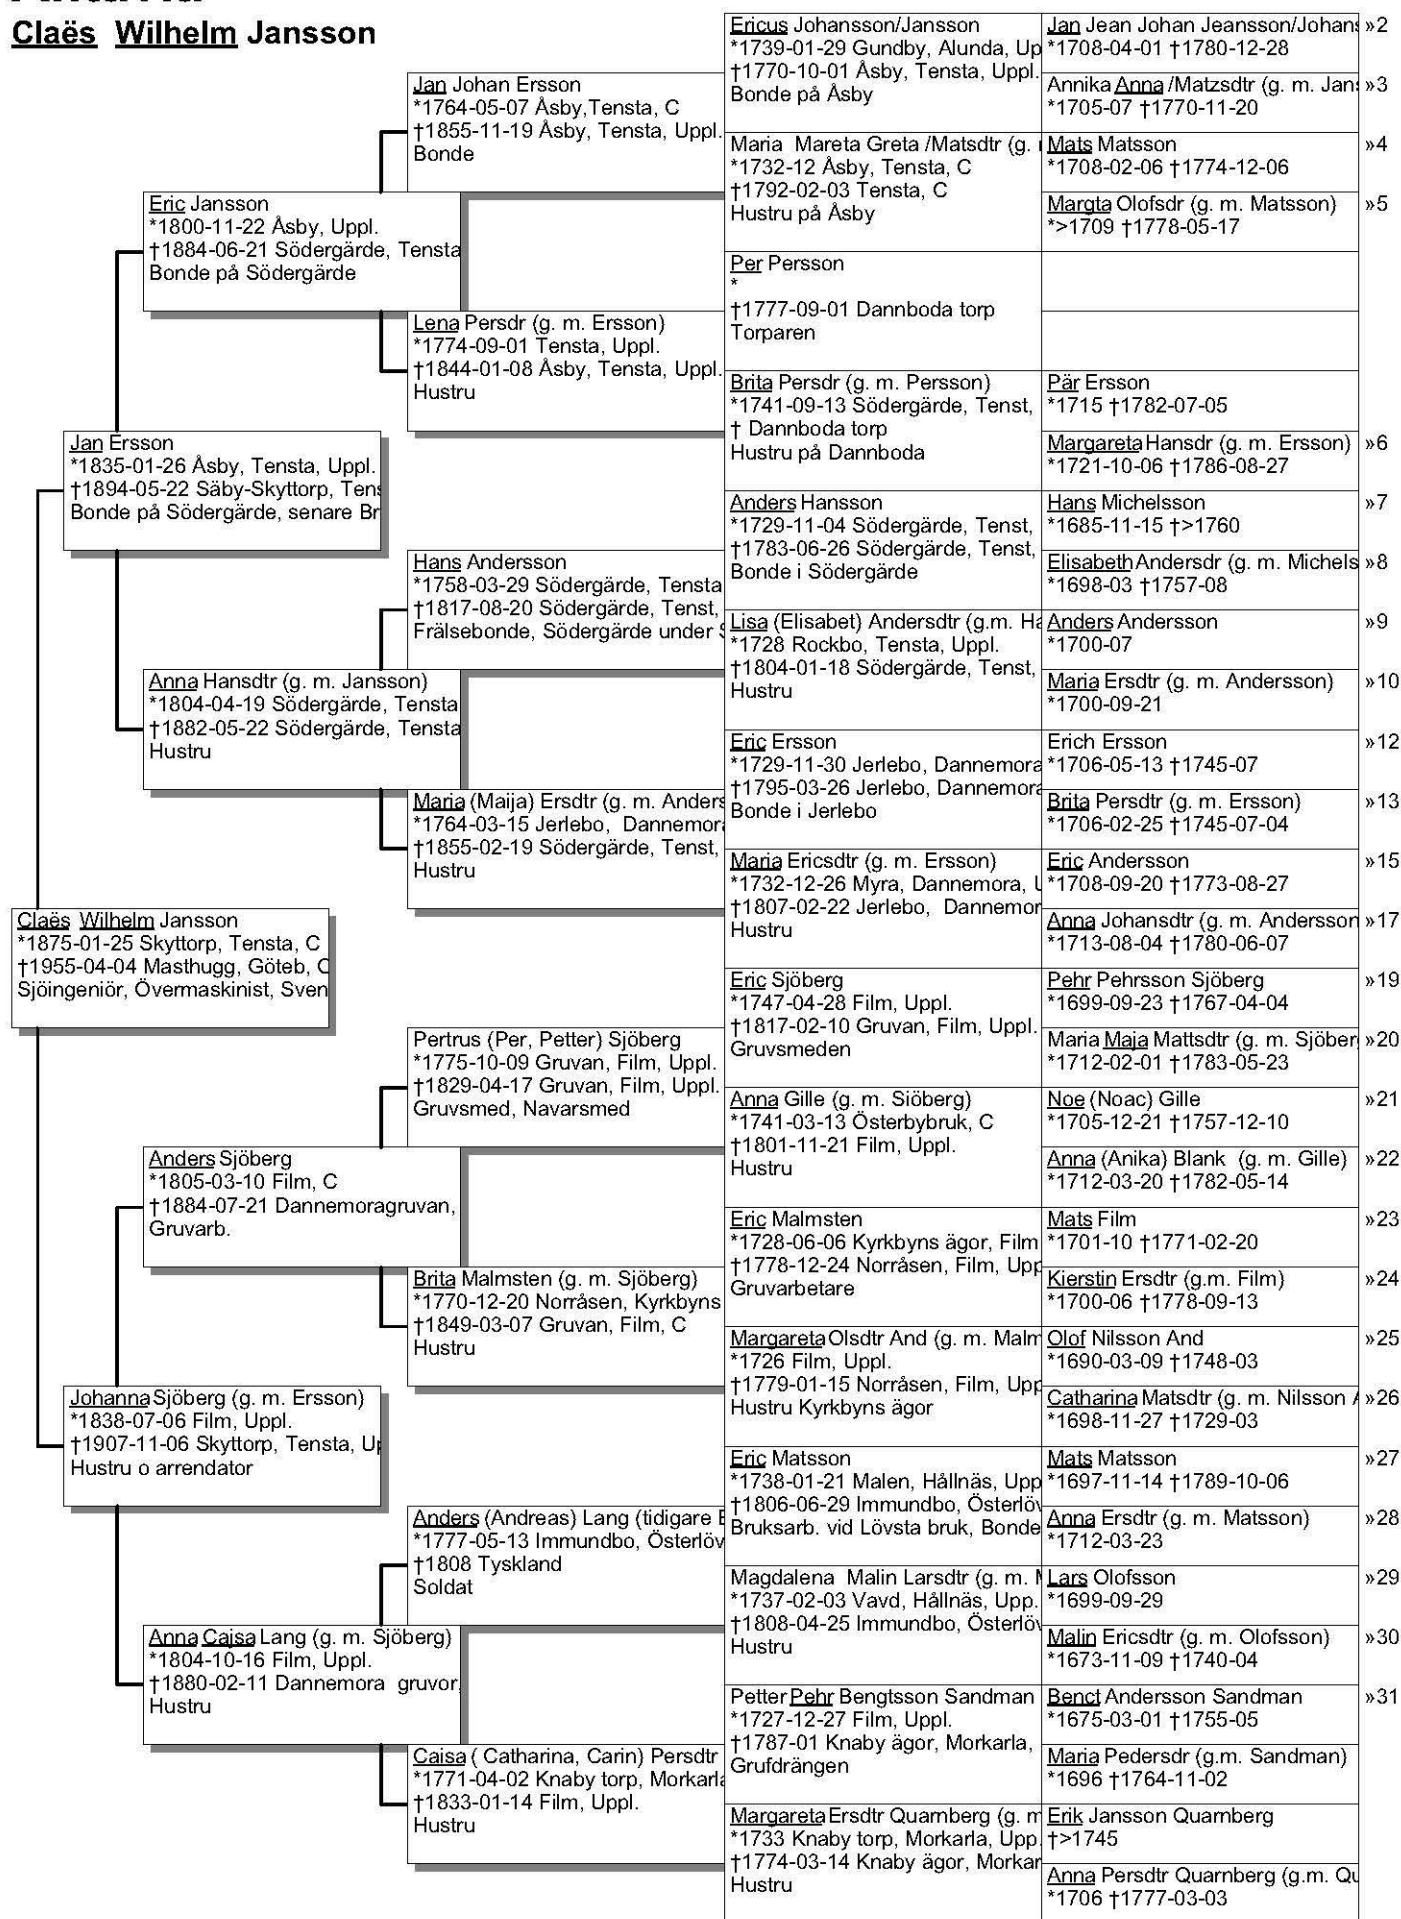

Antavla

Claës Wilhelm Jansson

Antavla

Jan Jean Johan Jeansson/Johansson

Antavla

Annika Anna /Matzsdtr (g. m. Jansson)

Antavla

Mats Matsson