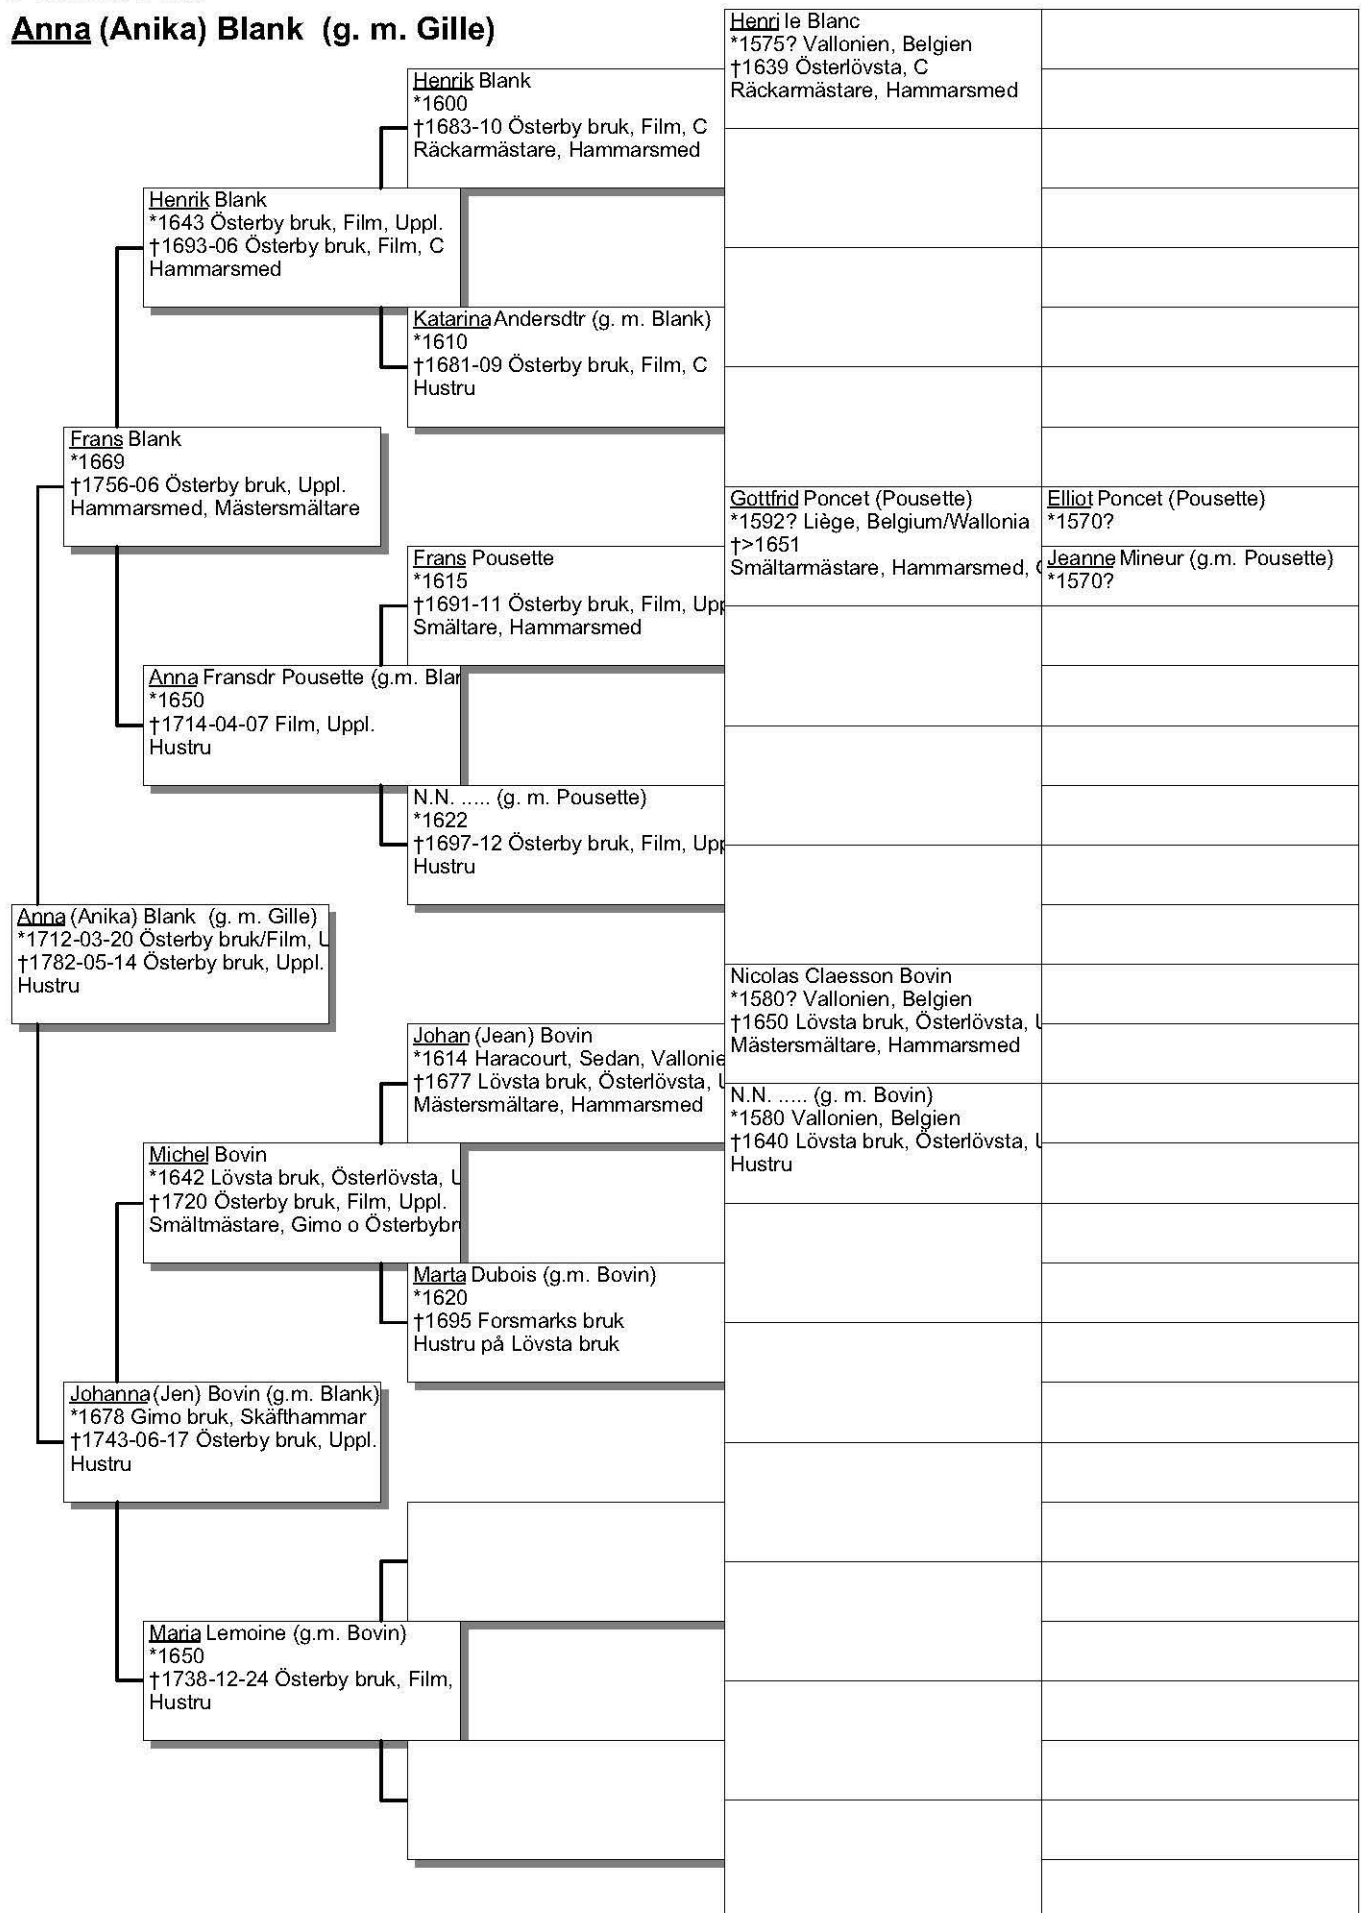

Antavla

Maria Maja Mattsdr (g. m. Sjöberg)

Antavla

Noe (Noac) Gille

Antavla

Anna (Anika) Blank (g. m. Gille)

Antavla

Mats Film