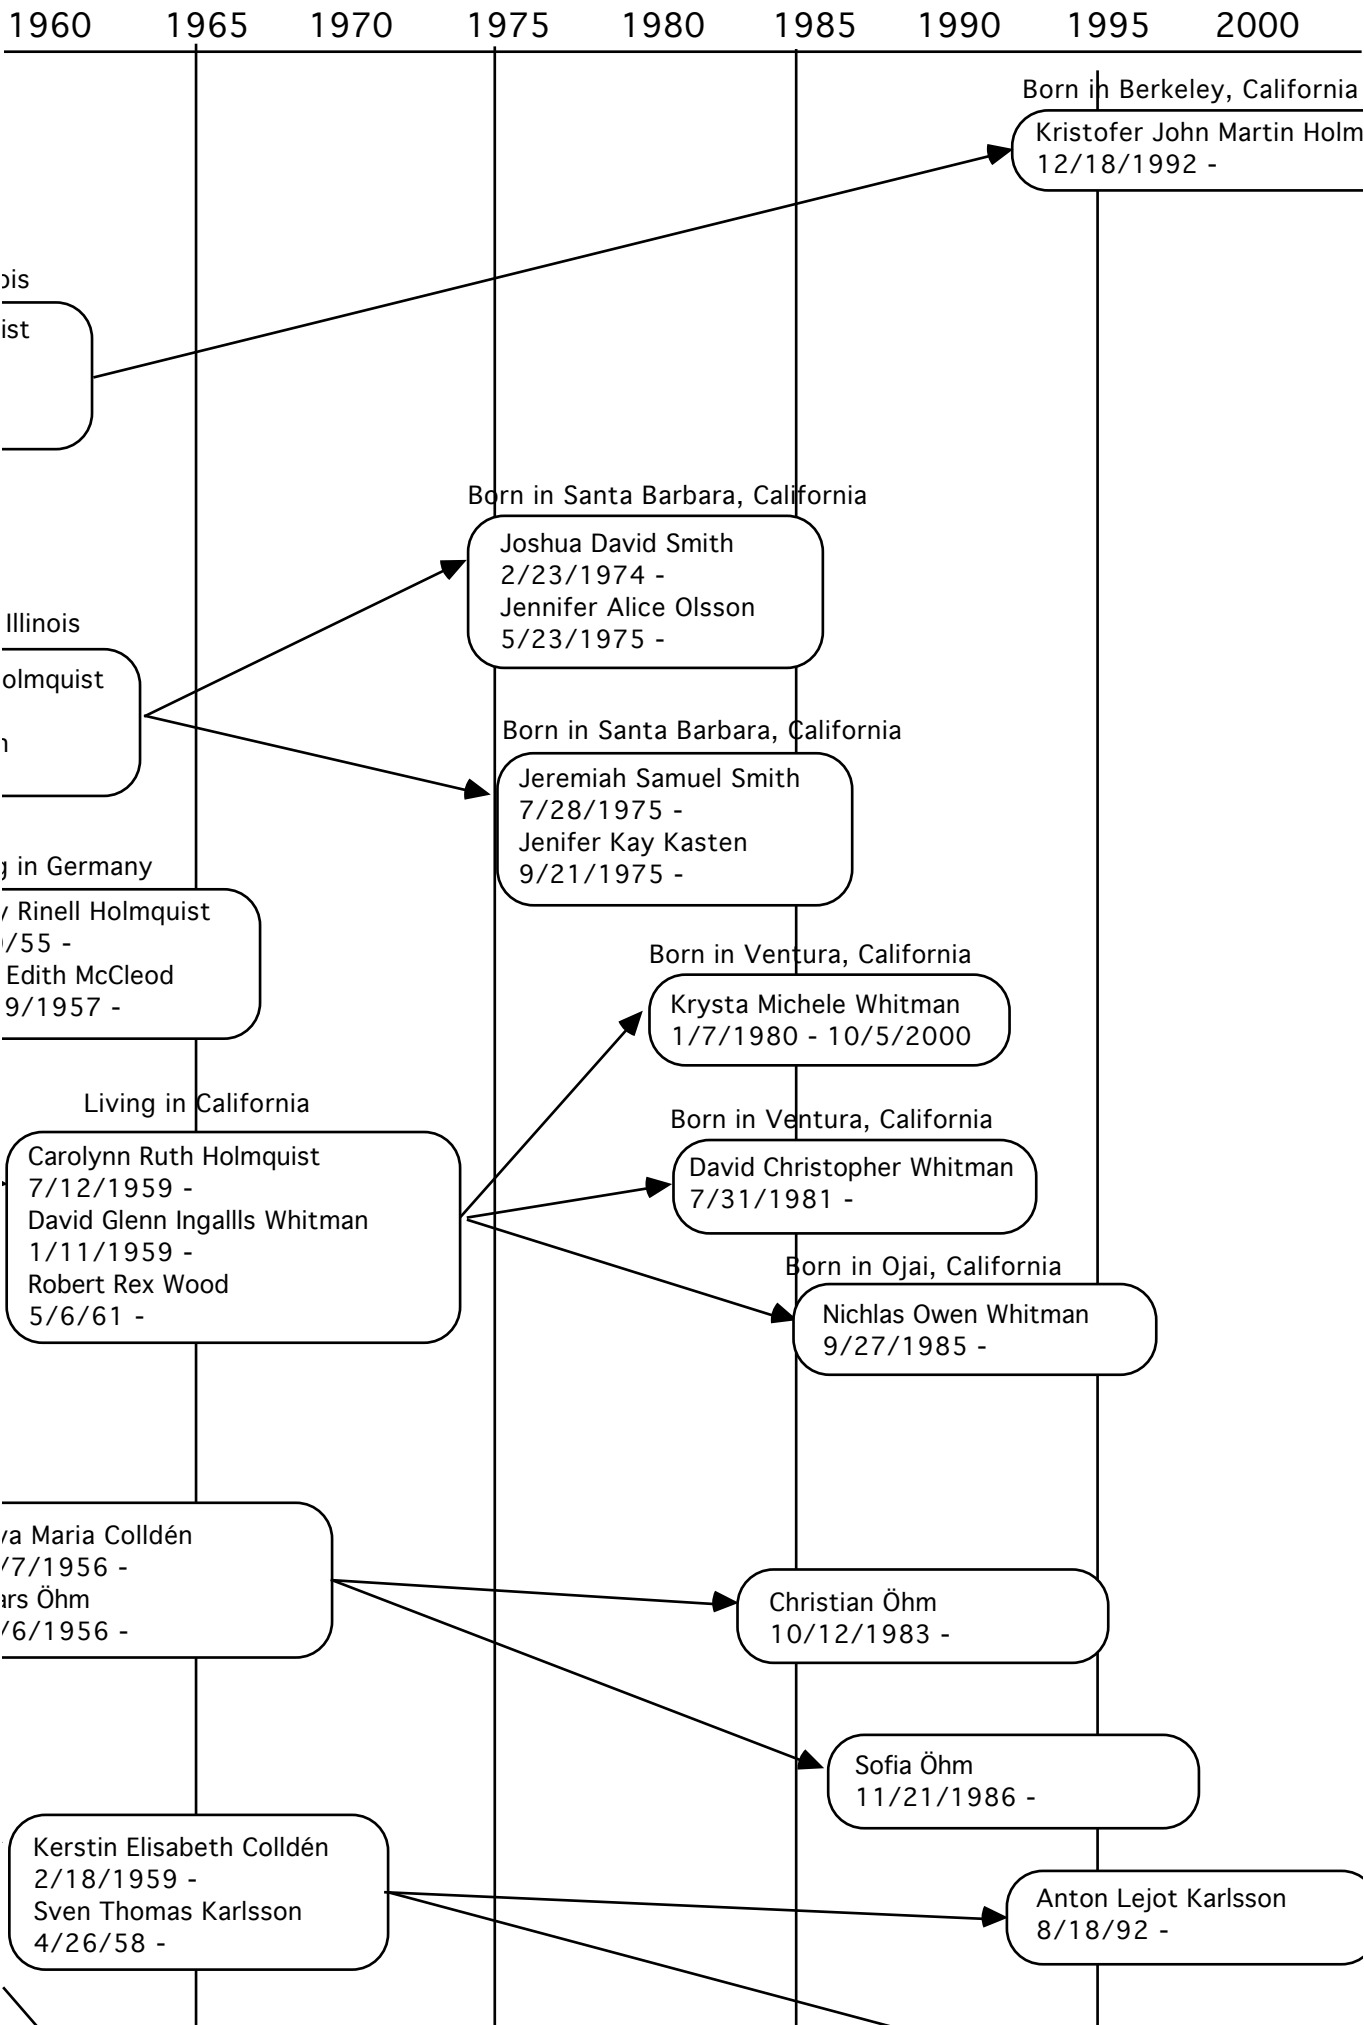

Ann Toreskog  
11/19/1948 -

Bo Svartholm  
10/10/1941 -  
Inga-Britt Nilsson  
9/7/1944 -

Olof Svartholm  
7/15/1945 -

Harriet Börjesson  
6/21/1921 -9/12/1989  
Lundell  
11/22/1934 - 11/22/1934

Ulla Börjesson  
5/11/1923 -  
Lars von Celsing  
4/1/1916 -

Elisabeth Svartholm  
6/15/1948 -

|

|

|

|

---

2005

2010

2015

2020

2025

2030

2035

2040

2045

quist