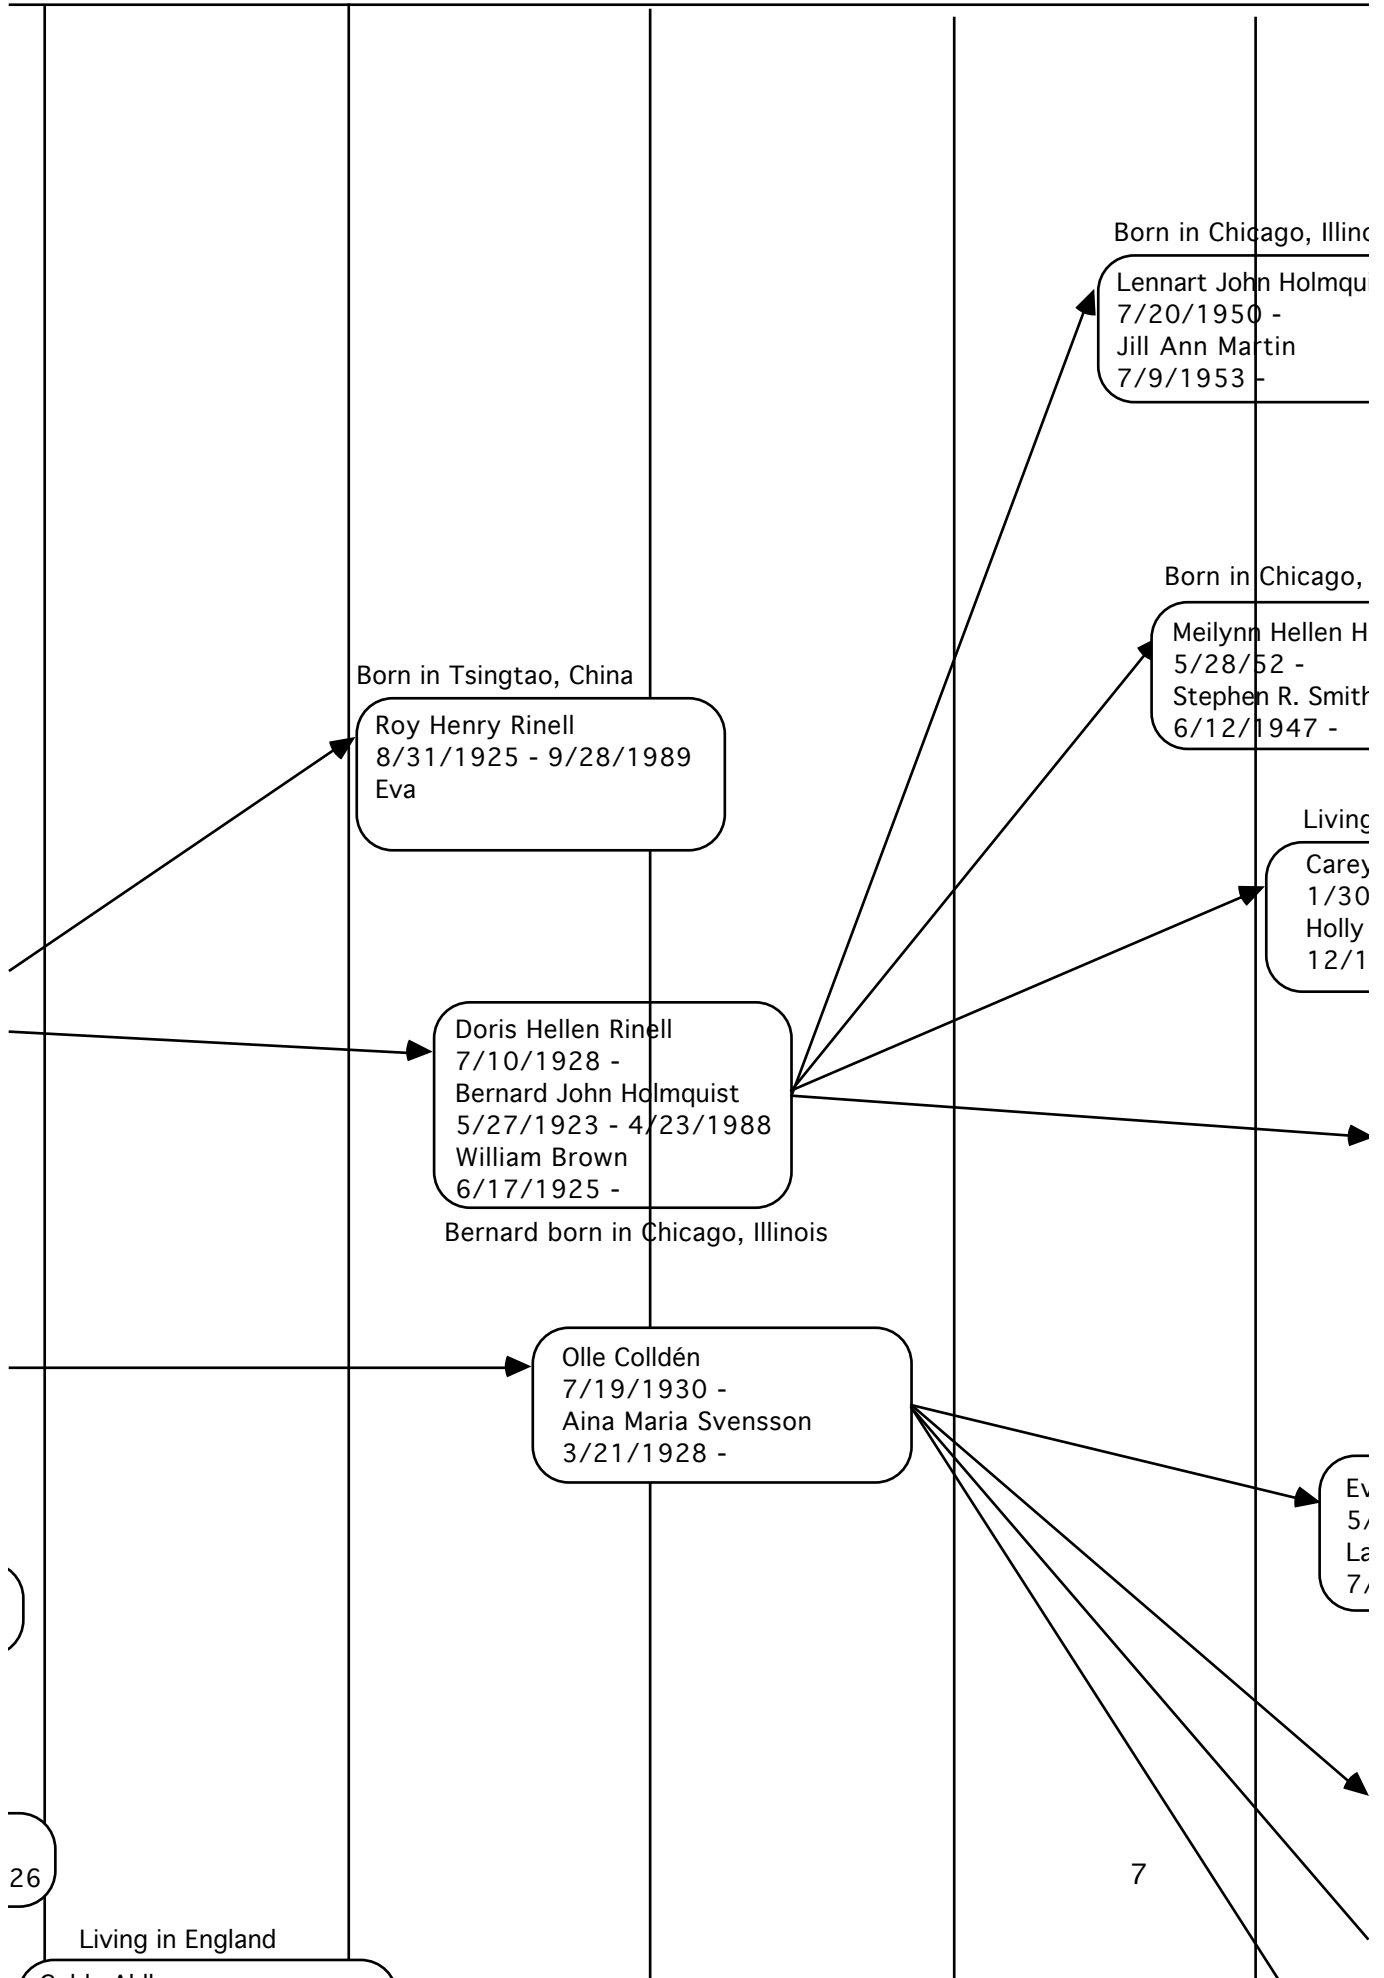

Pelle Börjesson  
1/9/1907 - 8,  
Brita Palmqvist  
2/19/1908 - 1

Kerstin Börje  
5/20/1908 -  
Gösta Toresko  
3/8/1907 -

|

|

|

|

---

1915 1920 1925 1930 1935 1940 1945 1950 1955