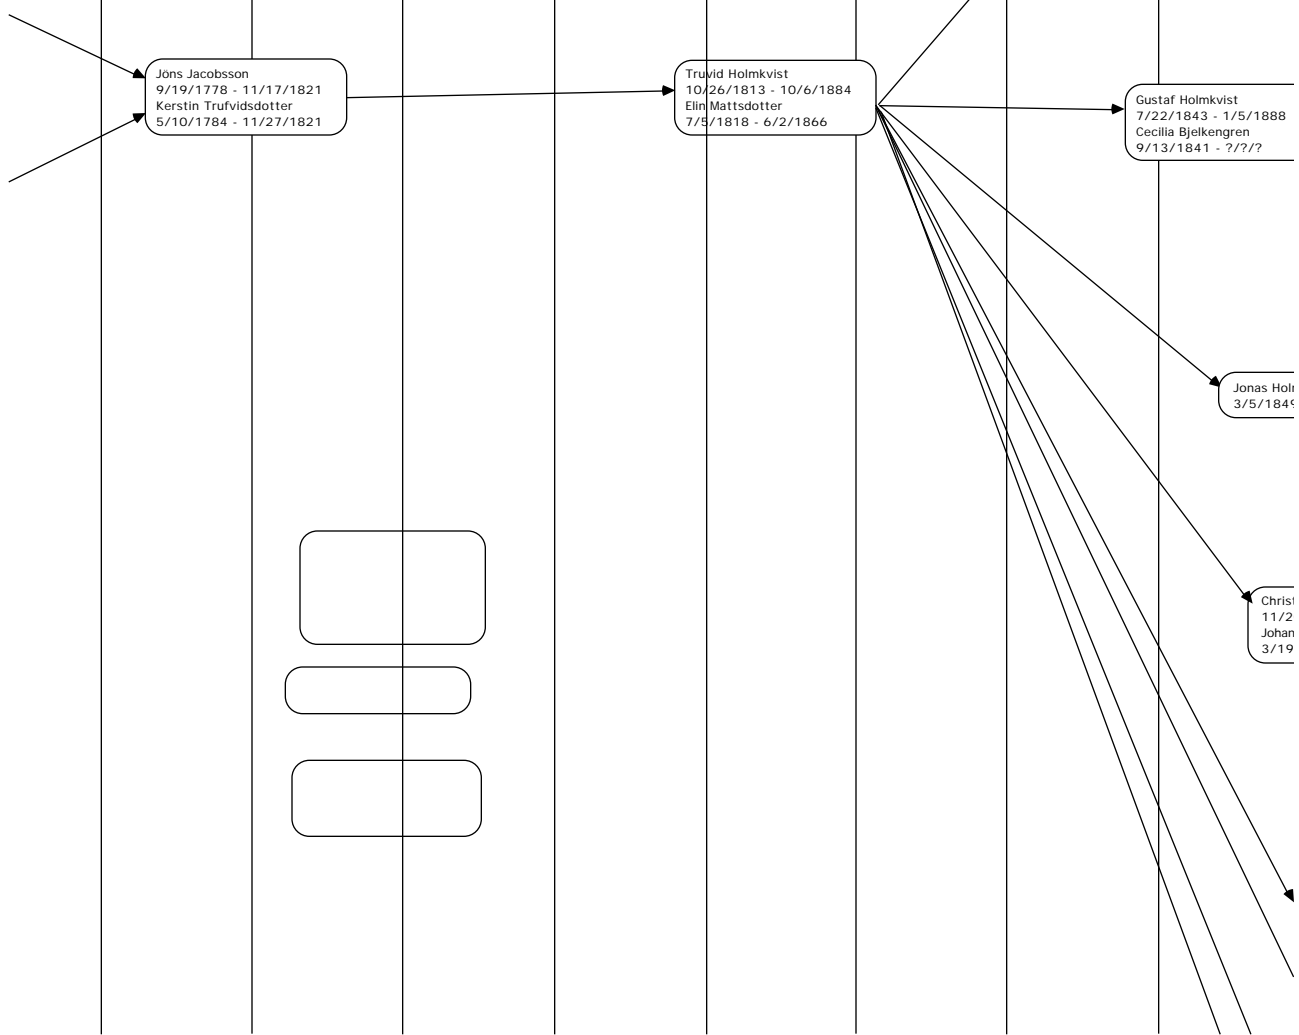

Håkan Germundsson
??/??/?? - ??/??/??
Ingeborg Trufvidsdotter
??/??/?? - ??/??/??

Trufvid Håkansson
11/20/1743 - 4/26/1807
Ingeborg Sunesdotter
3/14/1750 - 1/16/1821

Bengt Persson
4/21/1690 - 1/17/1725
Ingeborg Olofsdotter
7/10/1688 - 9/9/1743

1690 1695 1700 1705 1710 1715 1720 1725 1730 1735 1740 1745 1750 1755 1760 1765 1770

1770 1775 1780 1785 1790 1795 1800 1805 1810 1815 1820 1825 1830 1835 1840 1845 1850

0 1775 1780 1785 1790 1795 1800 1805 1810 1815 1820 1825 1830 1835 1840 1845 1850 1855

55 1860 1865 1870 1875 1880 1885 1890 1895 1900 1905 1910 1915 1920 1925 1930 1935 194

Ac
3/
Ly
12
Re
8/

1
1

William Brown
6/17/1925 -

1940 1945 1950 1955 1960 1965 1970 1975 1980 1985 1990 1995 2000 2005 2010 2015 2020