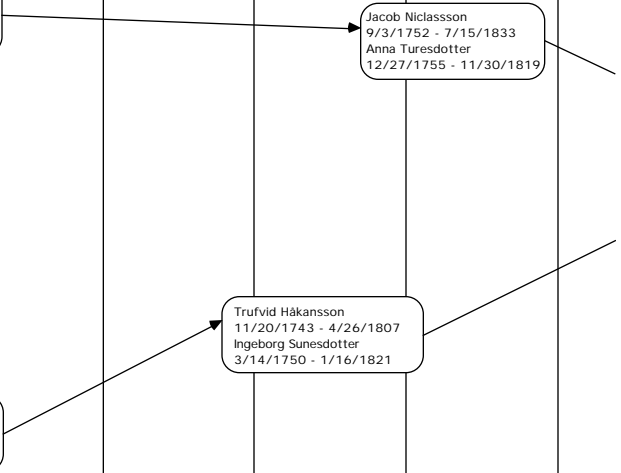

1685 1690 1695 1700 1705 1710 1715 1720 1725 1730 1735 1740 1745 1750 1755 1760 1765

Niclas Jacobsson
??/??/1715 - 4/12/1795
Elin Samueldotter
??/??/1711 - before 1795

Jacob Niclasson
9/3/1752 - 7/15/1833
Anna Turesdotter
12/27/1755 - 11/30/1819

Håkan Germundsson
??/??/?? - ??/??/??
Ingeborg Trufvidsdotter
??/??/?? - ??/??/??

Trufvid Håkansson
11/20/1743 - 4/26/1807
Ingeborg Sunesdotter
3/14/1750 - 1/16/1821

Bengt Persson
4/21/1690 - 1/17/1725
Ingeborg Olofsdotter
7/10/1688 - 9/9/1743