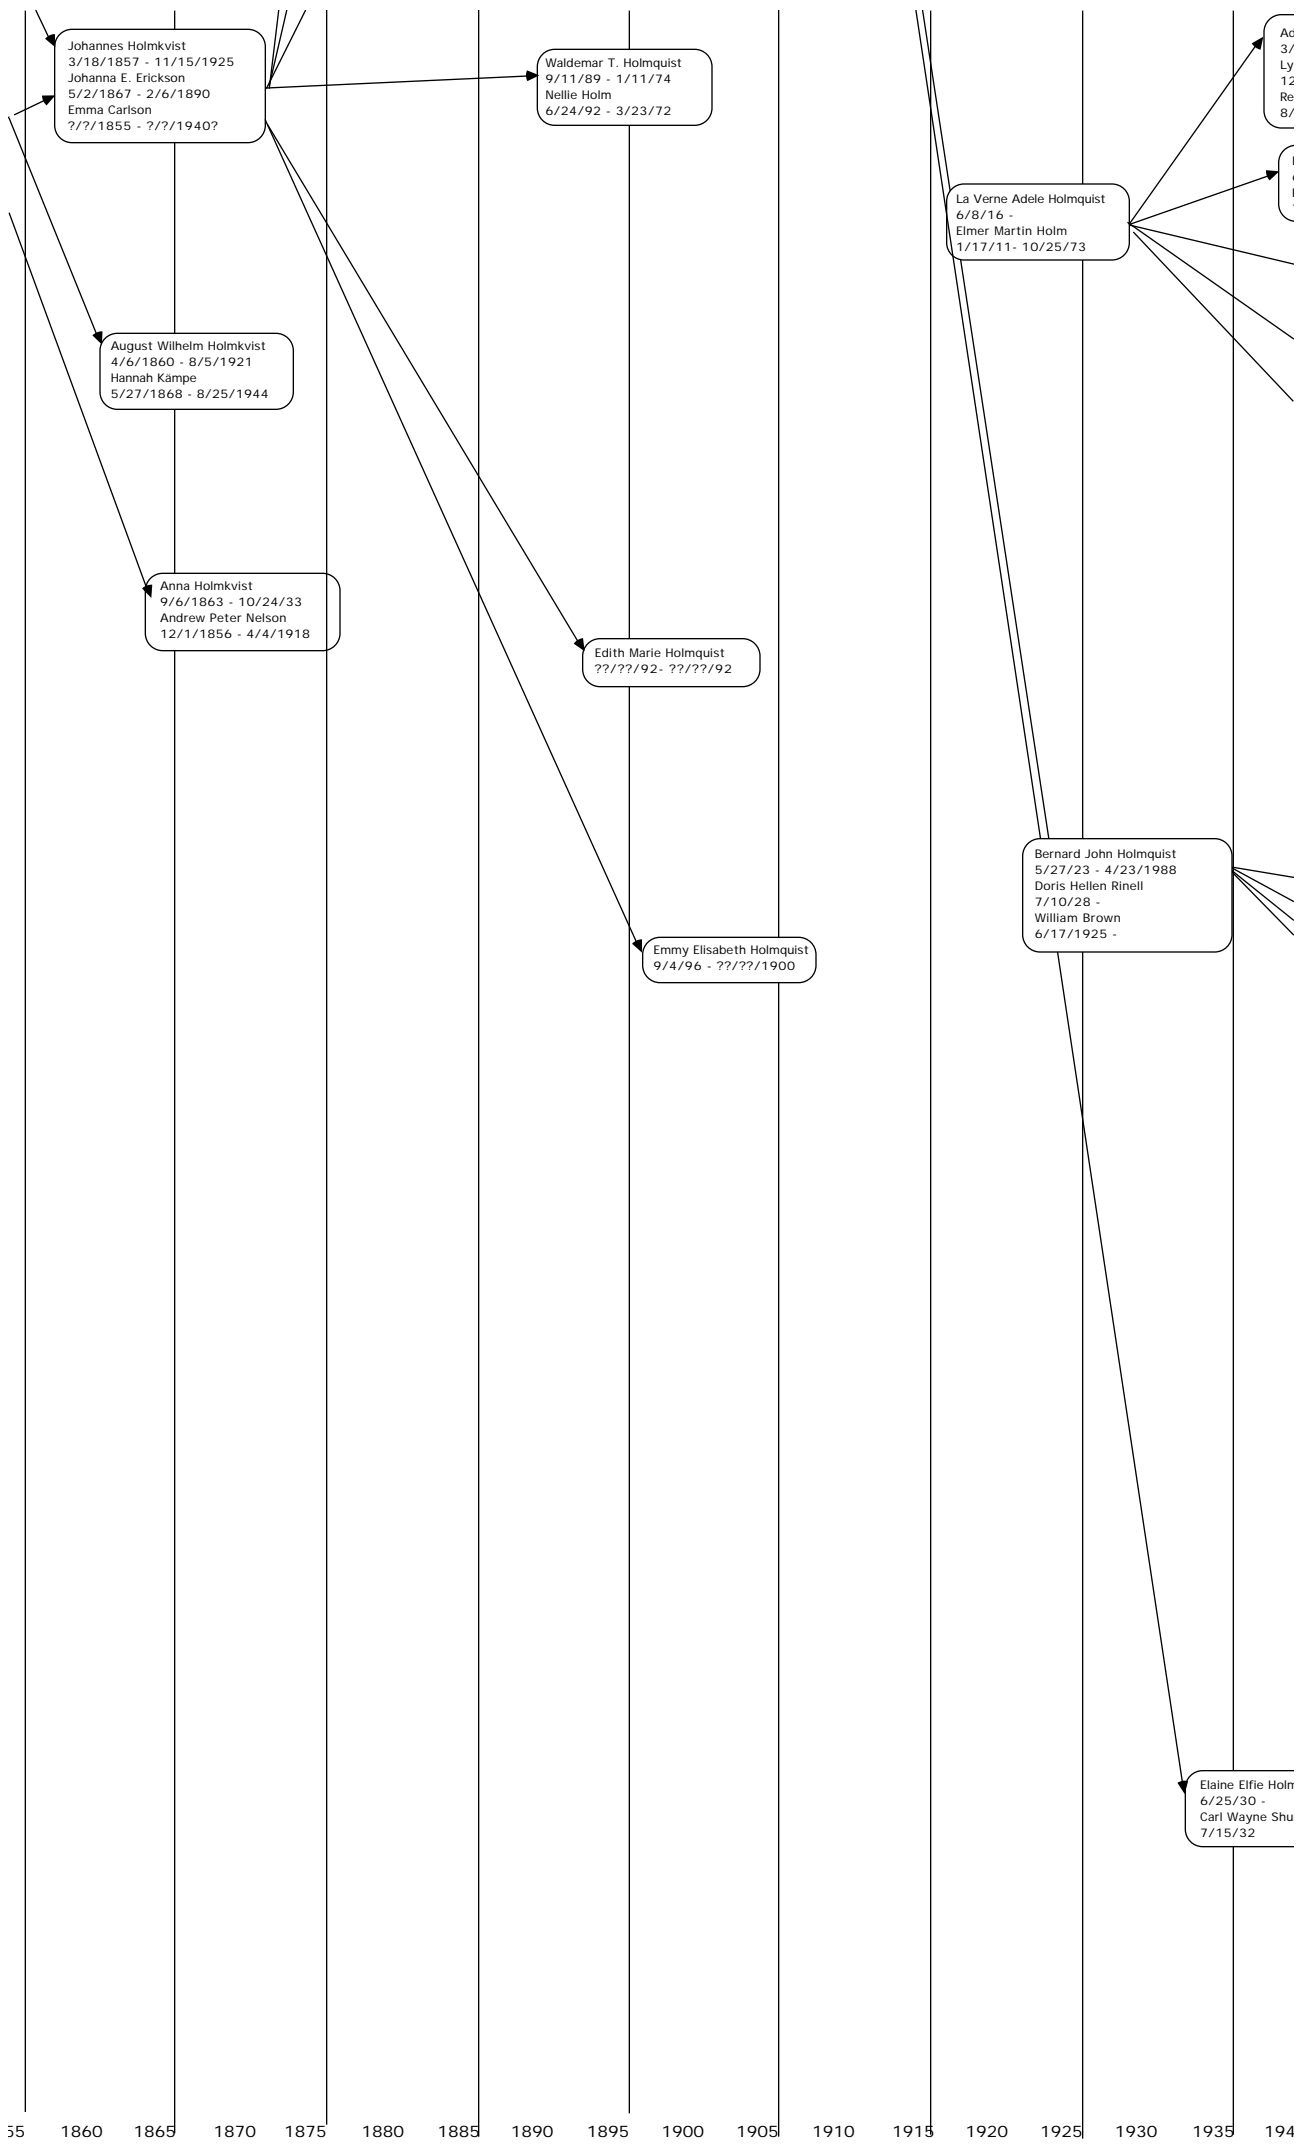

Håkan Germundsson
??/??/?? - ??/??/??
Ingeborg Trufvidsdotter
??/??/?? - ??/??/??

Trufvid Håkansson
11/20/1743 - 4/26/1807
Ingeborg Sunesdotter
3/14/1750 - 1/16/1821

Bengt Persson
4/21/1690 - 1/17/1725
Ingeborg Olofsdotter
7/10/1688 - 9/9/1743

Peder [Pehr] Bengtsson
12/18/1713 - 5/29/1765
Lena Johansdotter
??/??/1725 - 4/11/1789

Olof Persson
8/11/1744 - 9/4/1792
Brita Larsdotter
3/26/1745 - 6/1/1820

Descendants of John T. Holmquist
and
Ruth Elfie Swanson
Prepared by Lennart Holmquist
Revised December 29, 1989

1690 1695 1700 1705 1710 1715 1720 1725 1730 1735 1740 1745 1750 1755 1760 1765 1770

1770 1775 1780 1785 1790 1795 1800 1805 1810 1815 1820 1825 1830 1835 1840 1845 1850

0 1775 1780 1785 1790 1795 1800 1805 1810 1815 1820 1825 1830 1835 1840 1845 1850 1855

55 1860 1865 1870 1875 1880 1885 1890 1895 1900 1905 1910 1915 1920 1925 1930 1935 194

Ac
3/
Ly
12
Re
8/

1
1

William Brown
6/17/1925 -

1940 1945 1950 1955 1960 1965 1970 1975 1980 1985 1990 1995 2000 2005 2010 2015 2020